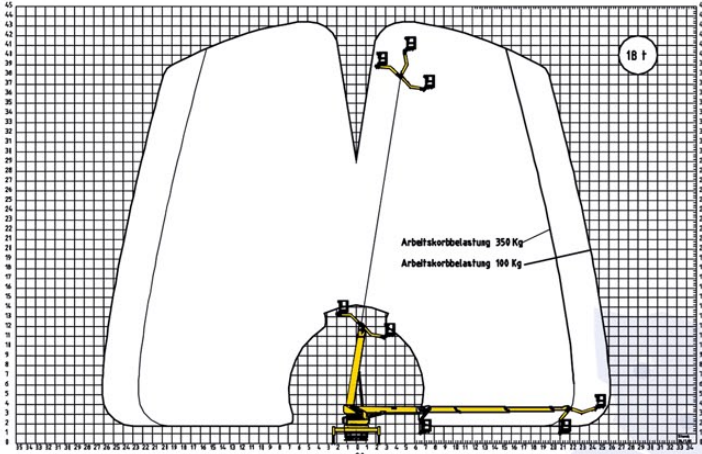

# LKW TELESKOP HEBEBÜHNE 43,5 m

Gerätenummer 196

Arbeitsbereich

Max. Arbeitshöhe 43,50 m

Seitliche Reichweite 26,00 m bei 100 kg

23,00 m bei 350 kg

Arbeitskorb

Länge 2,00 m

Breite 0,82 m

Tragkraft  
\*reichweitenabhängig 350 kg \*

Drehbarer Arbeitskorb Ja

Abmessungen

Baulänge 7,88 m

Baubreite 2,55 m

Bauhöhe 3,90 m

Abstützbreite 3,60 m – 4,70 m