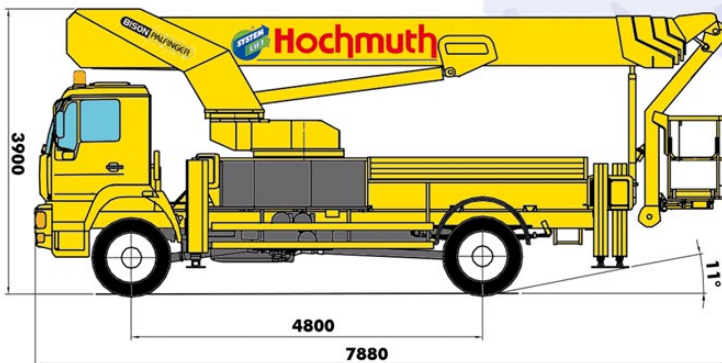

# LKW TELESKOP HEBEBÜHNE 43,5 m

Gerätenummer 196

Arbeitsbereich

Max. Arbeitshöhe 43,50 m

Seitliche Reichweite 26,00 m bei 100 kg

23,00 m bei 350 kg

Arbeitskorb

Länge 2,00 m

Breite 0,82 m

Tragkraft  
\*reichweitenabhängig 350 kg \*

Drehbarer Arbeitskorb Ja

Abmessungen

Baulänge 7,88 m

Baubreite 2,55 m

Bauhöhe 3,90 m

Abstützbreite 3,60 m – 4,70 m

Gesamtgewicht 18000 kg

Sonstiges

Führerscheinklasse C

Stromversorgung im Korb 220 V

Antrieb Diesel / Allrad

Zentrale Augsburg  
Derchinger Str. 86a  
86165 Augsburg  
Tel.: 0821 / 217910

Niederlassung Türkheim  
Dorschhausener Str. 1  
86842 Türkheim  
Tel.: 08245 / 968810