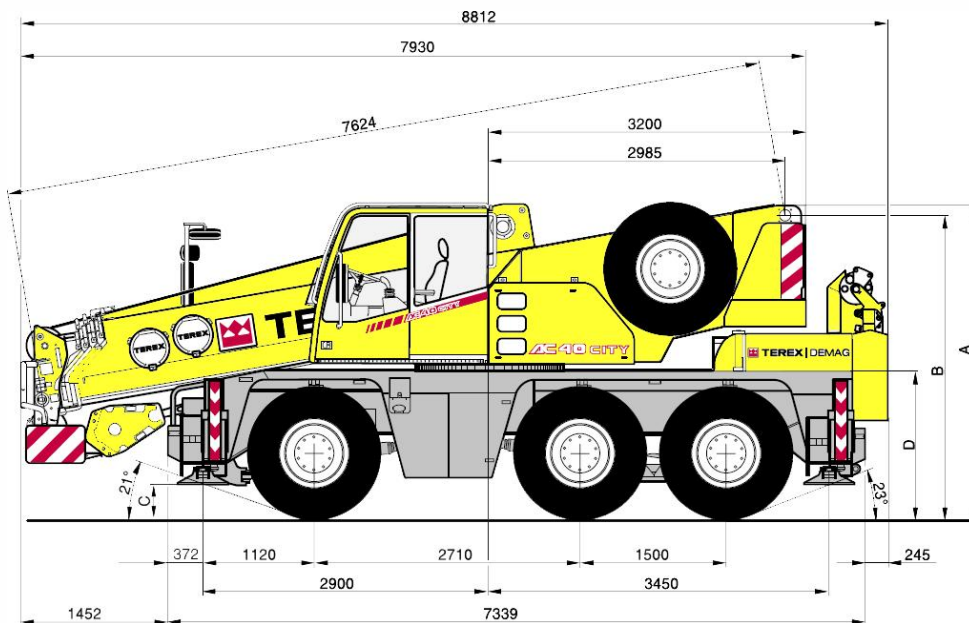

AC 40 Compactkran

Der AC 40 ist der kompakteste 3-Achser-Kran seiner Klasse. Er ist schnell auf der Straße und wendig im Gelände. Mit nur 3m Durchfahrthöhe und seiner Allradlenkung ist er für die engen Straßen im Citybereich bestens geeignet. Zusätzlich ist der AC 40 mit einer Montagespitze für Hallen-Einsätze ausgerüstet.

Teleskopausleger	7,8m - 31,2m
Tragfähigkeit	40t
Einsatzgewicht	36t
Gesamtballast	Im Oberwagen integriert

Niveau	A	B	C	D
Straße	3195	3085	340	1490
Abeglassen	3115	3005	260	1410