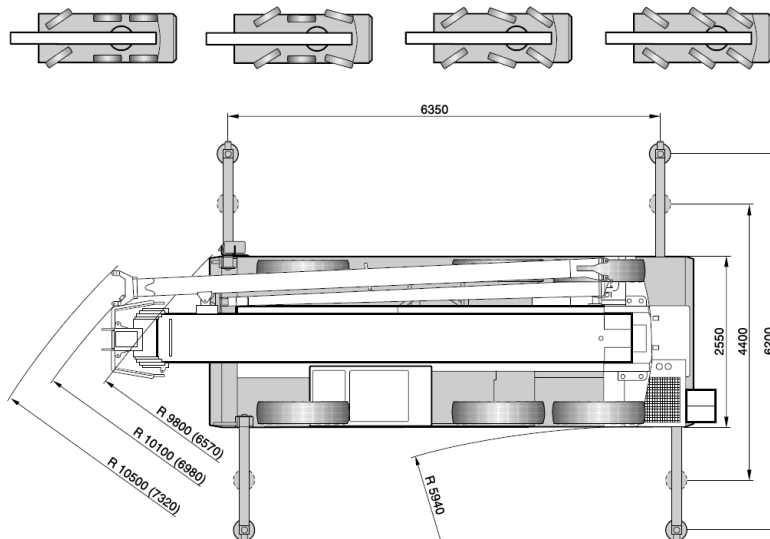

AC 40 Compactkran

Der AC 40 ist der kompakteste 3-Achser-Kran seiner Klasse. Er ist schnell auf der Straße und wendig im Gelände. Mit nur 3m Durchfahrthöhe und seiner Allradlenkung ist er für die engen Straßen im Citybereich bestens geeignet. Zusätzlich ist der AC 40 mit einer Montagespitze für Hallen-Einsätze ausgerüstet.

Teleskopausleger	7,8m - 31,2m
Tragfähigkeit	40t
Einsatzgewicht	36t
Gesamtballast	Im Oberwagen integriert

Niveau	A	B	C	D
Straße	3195	3085	340	1490
Abeglassen	3115	3005	260	1410